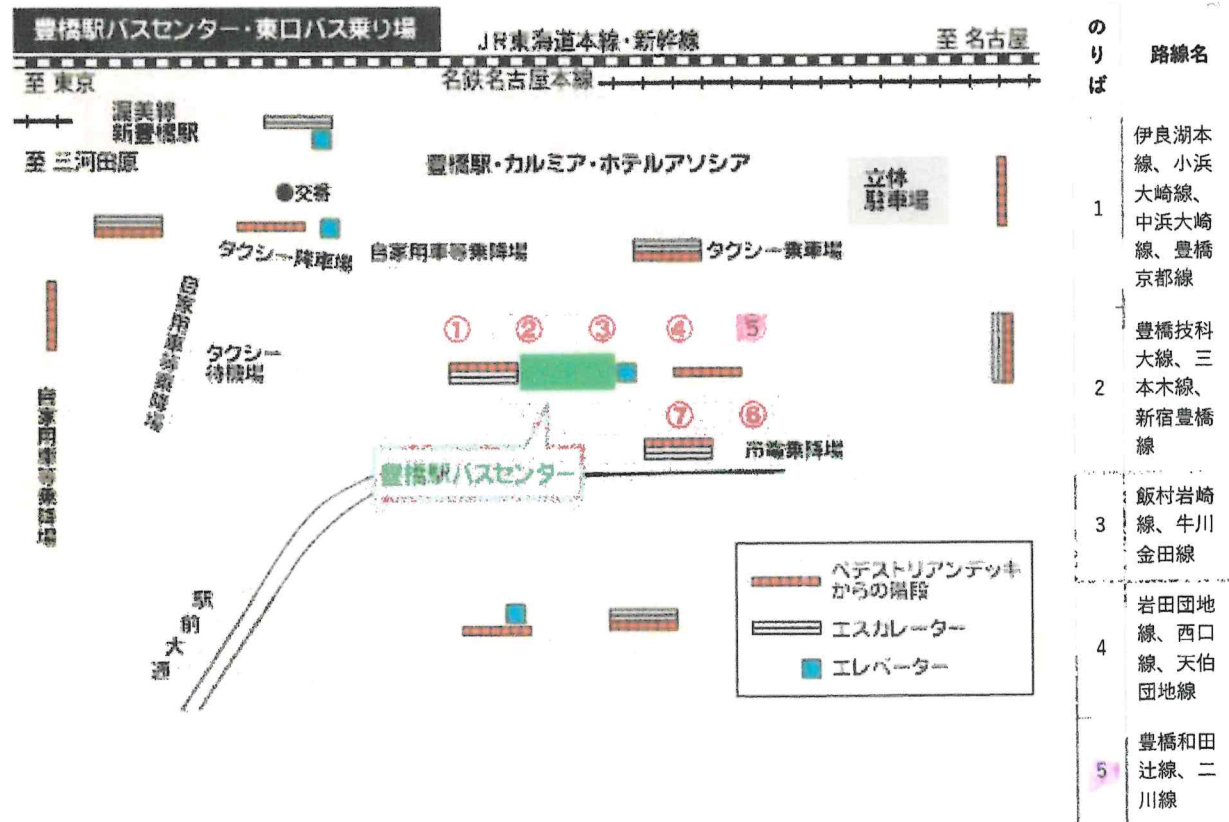

営業時間 月曜～金曜 07:30～19:30
土曜・日曜・祝日 08:00～18:00
お盆期間(8月13日～15日)、年末年始期間(12月29日～1月3日)は
土日祝日の時間で営業致します。

営業内容 1) 路線バスの普通乗車券、回数乗車券、定期券の販売
2) 渋谷・新宿行き夜行バス、京都行き高速バスの乗車券の販売
3) 路線バスのご案内

その他 1) 営業時間外(06:30～23:25)でも、券売機にて普通乗車券・普通回数乗車券(11枚のみ)を購入可能
2) 不測の事態に備え、豊橋ハートセンターの協力を得て、同センター内にAEDを設置

豊橋駅バスセンター・東口バス乗り場