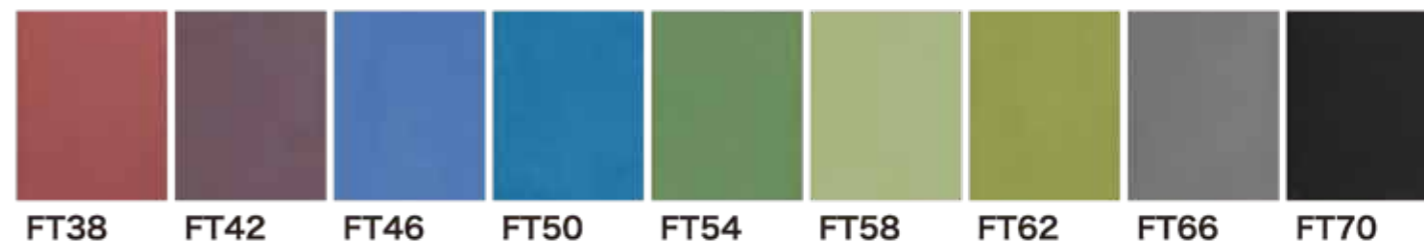

BLACK PANTHER ブラックパンサー

SUZURI スズリ

AZUKI アズキ

COFFEE コーヒー

HOT SPRING ホットスプリング

※閲覧環境により掲載写真と実際の色味が異なる場合がございます。必ずサンプル塗板をご確認の上で施工をお願いいたします。

COLOR カラー 72色

標準パターン以外の配合をご希望の場合は、以下のカラーと骨材を組み合わせたオリジナルパターンも注文可能です。
ご希望の際はお問い合わせください。

JURA
ジュラ
5mm

CLOUD
クラウド
5mm

GREIGE
グレージュ
5mm

※閲覧環境により掲載写真と実際の色味が異なる場合がございます。必ずサンプル塗板をご確認の上で施工をお願いいたします。

※ジャスパーは骨材の色がベースカラーに混ざり、赤茶色になります。