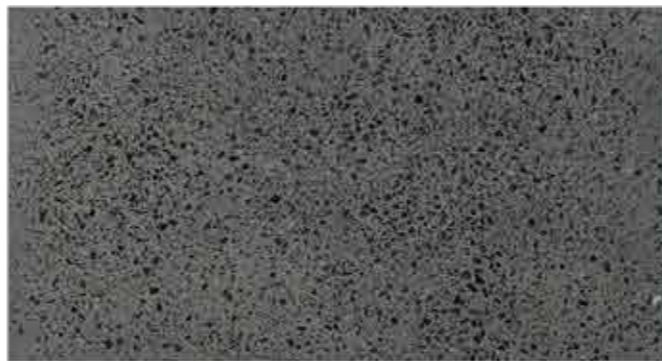

BLACK SESAME ブラックセサミ